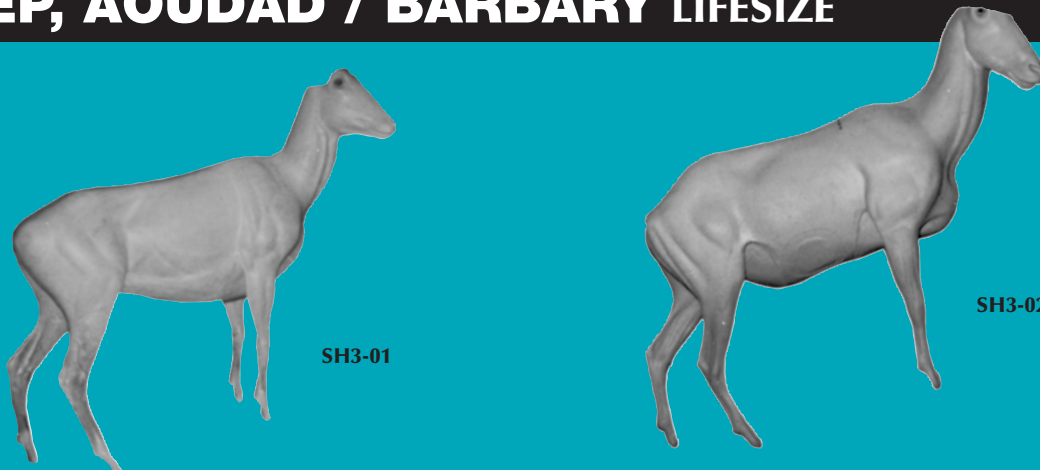

# SHEEP, AOUADAD / BARBARY 1/2 LIFESIZE

SH2-601

SH2-602

Item #	Turn	Position		A	C	G	Eye Size	Price
SH2-602	RT	CM	STANDING	8 X	20 1/2 X	42	30mm	\$ 230.00
SH2-601	RT	CM	STANDING	9 1/2 X	21 X	44 3/4	30mm	\$ 236.00

# SHEEP, AOUADAD / BARBARY LIFESIZE

SH3-01

SH3-02

Item #	Turn	Position		A	C	G	L	Eye Size	Price
SH3-01	RT	CM	UPHILL	8 X	19 X	41 3/4 X	59	30mm	\$ 426.00
SH3-02	RT	CM	UPHILL	9 1/2 X	20 X	45 X	65	30mm	\$ 436.00

# SHEEP, AOUADAD / BARBARY TESTICLES

Item #	Length	Width	Girth	Price
ST1	5 1/2	3 1/4	9	\$ 11.00
ST2	5 1/2	3 3/4	11	\$ 11.00
ST3	4 3/4	4 1/4	11	\$ 11.00

ST1

ST2

ST3