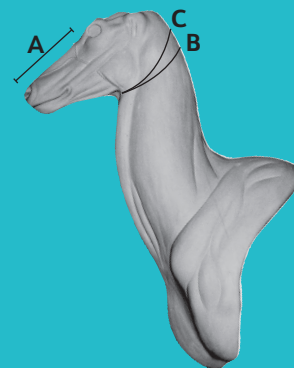

NILGAI 500 SERIES

NIL520

NIL541

NIL550

NIL560

NIL570

Item #	Turn		A	B	C	Eye Size	Price
NIL550	STR	UP	9 ½ X	19 ¼ X	19 ¾	32mm	\$ 118.00
NIL560	STR	UP	9 ½ X	21 X	21 ¼	32mm	\$ 129.00
NIL570	STR	UP	9 ½ X	21 ¾ X	22	32mm	\$ 129.00
Item #	Turn		A	B	C	Eye Size	Price
NIL541	LT	SU	9 ½ X	26 ¼ X	26	34mm	\$ 129.00
NIL520	STR	SU	9 ½ X	24 ½ X	24 ½	32mm	\$ 129.00

NILGAI PEDESTAL AGGRESSIVE

NIL1P-720

- A. Tip of nose to front corner of eye.
- B. Circumference of neck at the atlas.
- C. Circumference of neck at base of jaw or small of neck.

Item #	Turn		A	B	C	Eye Size	Price
NIL1P-720	STR	UP	9 ½ X	24 ¼ X	24 ½	34mm	\$ 140.00