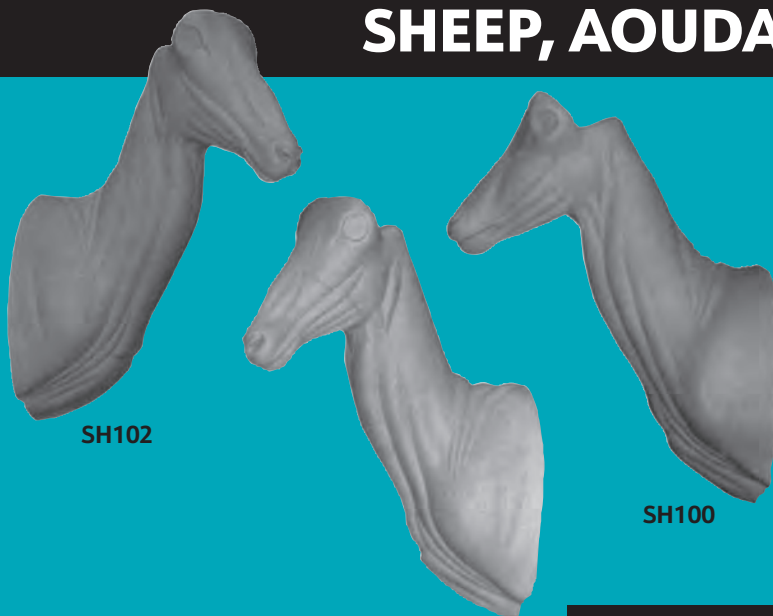

# SHEEP, AOUDAD / BARBARY SEMI UPRIGHT

Item #	Turn	A	B	C	Eye Size	Price
SH321	LT	8 X 17	X 17 ½	30mm	\$ 97.00	
SH331	LT	8 X 18 ¼	X 19	30mm	\$ 101.00	
SH341	LT	8 ¼ X 19 ¼	X 20	30mm	\$ 103.00	
SH351	LT	8 ¾ X 20 ¼	X 20 ½	30mm	\$ 103.00	
SH361	LT	9 X 22	X 21 ½	30mm	\$ 105.00	
SH371	LT	9 ¼ X 22 ¼	X 22 ¼	32mm	\$ 107.00	
Item #	Turn	A	B	C	Eye Size	Price
SH322	RT	7 ¾ X 17 ¼	X 17 ¾	30mm	\$ 97.00	
SH332	RT	8 X 18 ¼	X 18 ½	30mm	\$ 99.00	
SH342	RT	8 ½ X 19	X 19 ½	30mm	\$ 101.00	
SH352	RT	8 ¾ X 20 ¾	X 20 ½	30mm	\$ 103.00	
SH362	RT	9 X 21 ¼	X 21 ¼	30mm	\$ 105.00	
SH372	RT	9 ¼ X 21 ¾	X 21 ¾	32mm	\$ 105.00	
Item #	Turn	A	B	C	Eye Size	Price
SH310	STR	7 ¼ X 16	X 16 ½	28mm	\$ 95.00	
SH320	STR	7 ¾ X 17	X 17 ½	30mm	\$ 97.00	
SH430	STR	8 X 17 ¾	X 18	30mm	\$ 99.00	
SH340	STR	8 ¼ X 19	X 19 ¾	30mm	\$ 101.00	
SH350	STR	8 ¾ X 20	X 20 ¼	30mm	\$ 103.00	
SH370	STR	9 ¼ X 22	X 22	32mm	\$ 107.00	

# SHEEP, AOUDAD / BARBARY UPRIGHT EWE

Item #	Turn	A	B	C	Eye Size	Price
SH101	LT	8 ¼ X 15 ¼	X 15 ½	28mm	\$ 78.00	
SH102	RT	8 ¼ X 15 ¼	X 15 ½	28mm	\$ 78.00	
SH100	STR	8 X 15	X 15 ¾	28mm	\$ 78.00	

- A. Tip of nose to front corner of eye.
- B. Circumference of neck at the atlas.
- C. Circumference of neck at base of jaw or small of neck.

# SHEEP, AOUDAD / BARBARY PEDESTAL

Item #	Turn	A	B	C	Eye Size	Price
SH1P-02	RT UP	8 ½ X 20 ½	X 20 ¼	30mm	\$ 88.00	