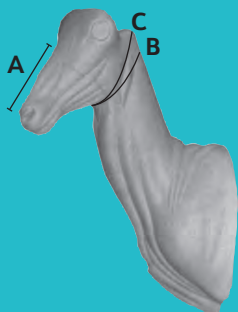

# SHEEP, AOUDAD / BARBARY SEMI UPRIGHT

Item #	Turn	A	B	C	Eye Size	Price
SH321	LT	8 X 17	X 17 ½	30mm	\$ 97.00	
SH331	LT	8 X 18 ¼	X 19	30mm	\$ 101.00	
SH341	LT	8 ¼ X 19 ¼	X 20	30mm	\$ 103.00	
SH351	LT	8 ¾ X 20 ¼	X 20 ½	30mm	\$ 103.00	
SH361	LT	9 X 22	X 21 ½	30mm	\$ 105.00	
SH371	LT	9 ¼ X 22 ¼	X 22 ¼	32mm	\$ 107.00	
Item #	Turn	A	B	C	Eye Size	Price
SH322	RT	7 ¾ X 17 ¼	X 17 ¾	30mm	\$ 97.00	
SH332	RT	8 X 18 ¼	X 18 ½	30mm	\$ 99.00	
SH342	RT	8 ½ X 19	X 19 ½	30mm	\$ 101.00	
SH352	RT	8 ¾ X 20 ¾	X 20 ½	30mm	\$ 103.00	
SH362	RT	9 X 21 ¼	X 21 ¼	30mm	\$ 105.00	
SH372	RT	9 ¼ X 21 ¾	X 21 ¾	32mm	\$ 105.00	
Item #	Turn	A	B	C	Eye Size	Price
SH310	STR	7 ¼ X 16	X 16 ½	28mm	\$ 95.00	
SH320	STR	7 ¾ X 17	X 17 ½	30mm	\$ 97.00	
SH430	STR	8 X 17 ¾	X 18	30mm	\$ 99.00	
SH340	STR	8 ¼ X 19	X 19 ¾	30mm	\$ 101.00	
SH350	STR	8 ¾ X 20	X 20 ¼	30mm	\$ 103.00	
SH370	STR	9 ¼ X 22	X 22	32mm	\$ 107.00	

# SHEEP, AOUDAD / BARBARY UPRIGHT EWE

Item #	Turn	A	B	C	Eye Size	Price
SH101	LT	8 ¼ X 15 ¼	X 15 ½	28mm	\$ 78.00	
SH102	RT	8 ¼ X 15 ¼	X 15 ½	28mm	\$ 78.00	
SH100	STR	8 X 15	X 15 ¾	28mm	\$ 78.00	

- A. Tip of nose to front corner of eye.
- B. Circumference of neck at the atlas.
- C. Circumference of neck at base of jaw or small of neck.

# SHEEP, AOUDAD / BARBARY PEDESTAL

Item #	Turn	A	B	C	Eye Size	Price
SH1P-02	RT UP	8 ½ X 20 ½	X 20 ¼	30mm	\$ 88.00	