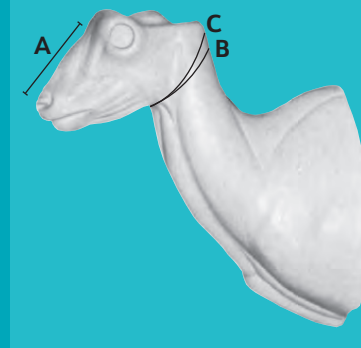

# SHEEP, MOUFLON / CORSICAN ORIGINAL SERIES

Item #	Turn		A	B	C	Eye Size	Price
MS032	RT	SS	SLOM	6 ¼ X 15 ½ X	15 ¾	30mm	\$ 81.00
MS031	LT	FS	SLOM	6 ¼ X 15 ¼ X	15 ¼	30mm	\$ 81.00

MS032

MS031

MS640

Item #	Turn		A	B	C	Eye Size	Price
MS640	STR	SU	7 X 18 ½ X	18 ¼	30mm	\$ 84.00	

- A. Tip of nose to front corner of eye.
- B. Circumference of neck at the atlas.
- C. Circumference of neck at base of jaw or small of neck.

## SHEEP, MOUFLON / CORSICAN SEMI UPRIGHT 200 SERIES

MS240

MS230

Item #	Turn		A	B	C	Eye Size	Price
MS221	LT		6 X 15 X	15	28mm	\$ 81.00	
MS241	LT		5 ¾ X 15 ¼ X	15 ½	30mm	\$ 81.00	
MS231	LT		6 ¼ X 15 ½ X	15 ¾	30mm	\$ 81.00	
Item #	Turn		A	B	C	Eye Size	Price
MS222	RT		6 X 15 X	15 ¼	28mm	\$ 81.00	
MS232	RT		6 ¼ X 15 ½ X	15 ¾	30mm	\$ 81.00	
MS242	RT		5 ¾ X 15 ½ X	16	30mm	\$ 82.00	
Item #	Turn		A	B	C	Eye Size	Price
MS205	STR		5 X 13 ¼ X	13 ¼	28mm	\$ 79.00	
MS200	STR		5 ¼ X 13 ½ X	13 ¾	28mm	\$ 79.00	
MS210	STR		5 ½ X 14 ½ X	14 ½	28mm	\$ 80.00	
MS220	STR		6 X 14 ½ X	14 ¾	28mm	\$ 80.00	
MS230	STR		6 X 15 ¼ X	15 ¼	30mm	\$ 81.00	
MS240	STR		5 ¾ X 15 ¼ X	15 ¼	30mm	\$ 81.00	