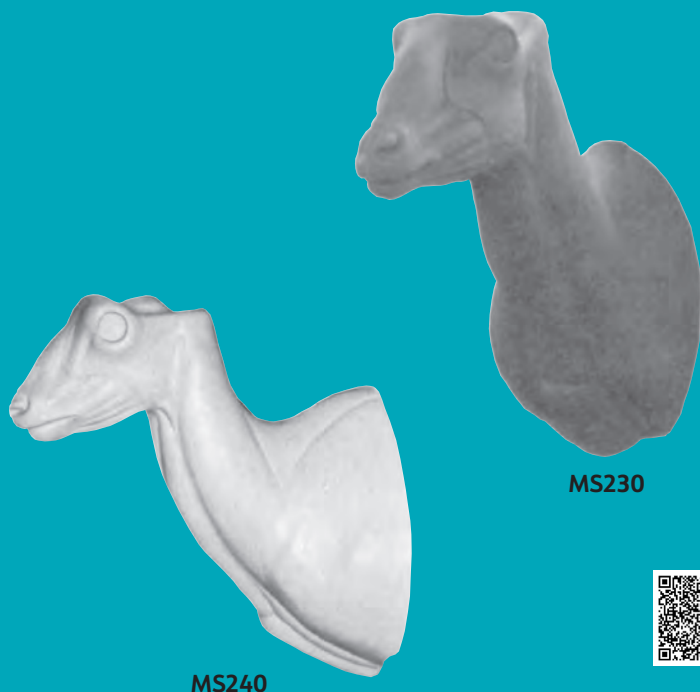

# SHEEP, MOUFLON / CORSICAN ORIGINAL SERIES

Item #	Turn		A	B	C	Eye Size	Price
MS032	RT	SS	SLOM	6 ¼ X 15 ½ X	15 ¾	30mm	\$ 81.00
MS031	LT	FS	SLOM	6 ¼ X 15 ¼ X	15 ¼	30mm	\$ 81.00

MS032

MS031

MS640

Item #	Turn		A	B	C	Eye Size	Price
MS640	STR	SU	7 X 18 ½ X	18 ¼	30mm	\$ 84.00	

- A. Tip of nose to front corner of eye.
- B. Circumference of neck at the atlas.
- C. Circumference of neck at base of jaw or small of neck.

## SHEEP, MOUFLON / CORSICAN SEMI UPRIGHT 200 SERIES

MS240

MS230

Item #	Turn		A	B	C	Eye Size	Price
MS221	LT		6 X 15 X	15	28mm	\$ 81.00	
MS241	LT		5 ¾ X 15 ¼ X	15 ½	30mm	\$ 81.00	
MS231	LT		6 ¼ X 15 ½ X	15 ¾	30mm	\$ 81.00	
Item #	Turn		A	B	C	Eye Size	Price
MS222	RT		6 X 15 X	15 ¼	28mm	\$ 81.00	
MS232	RT		6 ¼ X 15 ½ X	15 ¾	30mm	\$ 81.00	
MS242	RT		5 ¾ X 15 ½ X	16	30mm	\$ 82.00	
Item #	Turn		A	B	C	Eye Size	Price
MS205	STR		5 X 13 ¼ X	13 ¼	28mm	\$ 79.00	
MS200	STR		5 ¼ X 13 ½ X	13 ¾	28mm	\$ 79.00	
MS210	STR		5 ½ X 14 ½ X	14 ½	28mm	\$ 80.00	
MS220	STR		6 X 14 ½ X	14 ¾	28mm	\$ 80.00	
MS230	STR		6 X 15 ¼ X	15 ¼	30mm	\$ 81.00	
MS240	STR		5 ¾ X 15 ¼ X	15 ¼	30mm	\$ 81.00	