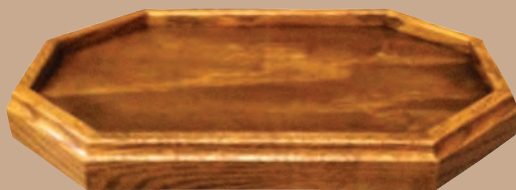

TABLE TOP OCTAGON BASES (5" H)

99B-TBW12125H	BARN WOOD	12	X	12	X	5	\$ 85.00	(DS)
99B-TRC12125H	RUSTIC CHERRY	12	X	12	X	5	\$ 85.00	(DS)
99B-TA12125H	OAK	12	X	12	X	5	\$ 85.00	(DS)
99B-TW12125H	WALNUT	12	X	12	X	5	\$ 85.00	(DS)
99B-TBW12165H	BARN WOOD	12	X	16	X	5	\$ 98.00	(DS)
99B-TRC12165H	RUSTIC CHERRY	12	X	16	X	5	\$ 98.00	(DS)
99B-TA12165H	OAK	12	X	16	X	5	\$ 98.00	(DS)
99B-TW12165H	WALNUT	12	X	16	X	5	\$ 98.00	(DS)
99B-TBW12205H	BARN WOOD	12	X	20	X	5	\$ 105.00	(DS)
99B-TRC12205H	RUSTIC CHERRY	12	X	20	X	5	\$ 105.00	(DS)
99B-TA12205H	OAK	12	X	20	X	5	\$ 105.00	(DS)
99B-TW12205H	WALNUT	12	X	20	X	5	\$ 105.00	(DS)
99B-TBW16245H	BARN WOOD	16	X	24	X	5	\$ 145.00	(DS)
99B-TRC16245H	RUSTIC CHERRY	16	X	24	X	5	\$ 145.00	(DS)
99B-TA16245H	OAK	16	X	24	X	5	\$ 145.00	(DS)
99B-TW16245H	WALNUT	16	X	24	X	5	\$ 145.00	(DS)
99B-TBW20205H	BARN WOOD	20	X	20	X	5	\$ 145.00	(DS)
99B-TRC20205H	RUSTIC CHERRY	20	X	20	X	5	\$ 145.00	(DS)
99B-TA20205H	OAK	20	X	20	X	5	\$ 145.00	(DS)
99B-TW20205H	WALNUT	20	X	20	X	5	\$ 145.00	(DS)

BASES WILL BE DROP SHIPPED (DS) FROM MANUFACTURER

99B-TA16245H

99B-TW12125H

99B-TBW12163H

TABLE TOP OCTAGON BASES (3" H)

99B-TBW12163H	BARN WOOD	12	X	16	X	3	\$ 52.00	(DS)
99B-TBW18183H	BARN WOOD	18	X	18	X	3	\$ 58.00	(DS)

BASES WILL BE DROP SHIPPED (DS) FROM MANUFACTURER

99B-TA10162H

TABLE TOP OCTAGON BASES (1¾" H)

99B-TRC10102H	RUSTIC CHERRY	10	X	10	X	1 ¾	\$ 31.00
99B-TA10102H	OAK	10	X	10	X	1 ¾	\$ 31.00
99B-TW10102H	WALNUT	10	X	10	X	1 ¾	\$ 31.00
99B-TRC10162H	RUSTIC CHERRY	10	X	16	X	1 ¾	\$ 42.00
99B-TA10162H	OAK	10	X	16	X	1 ¾	\$ 42.00